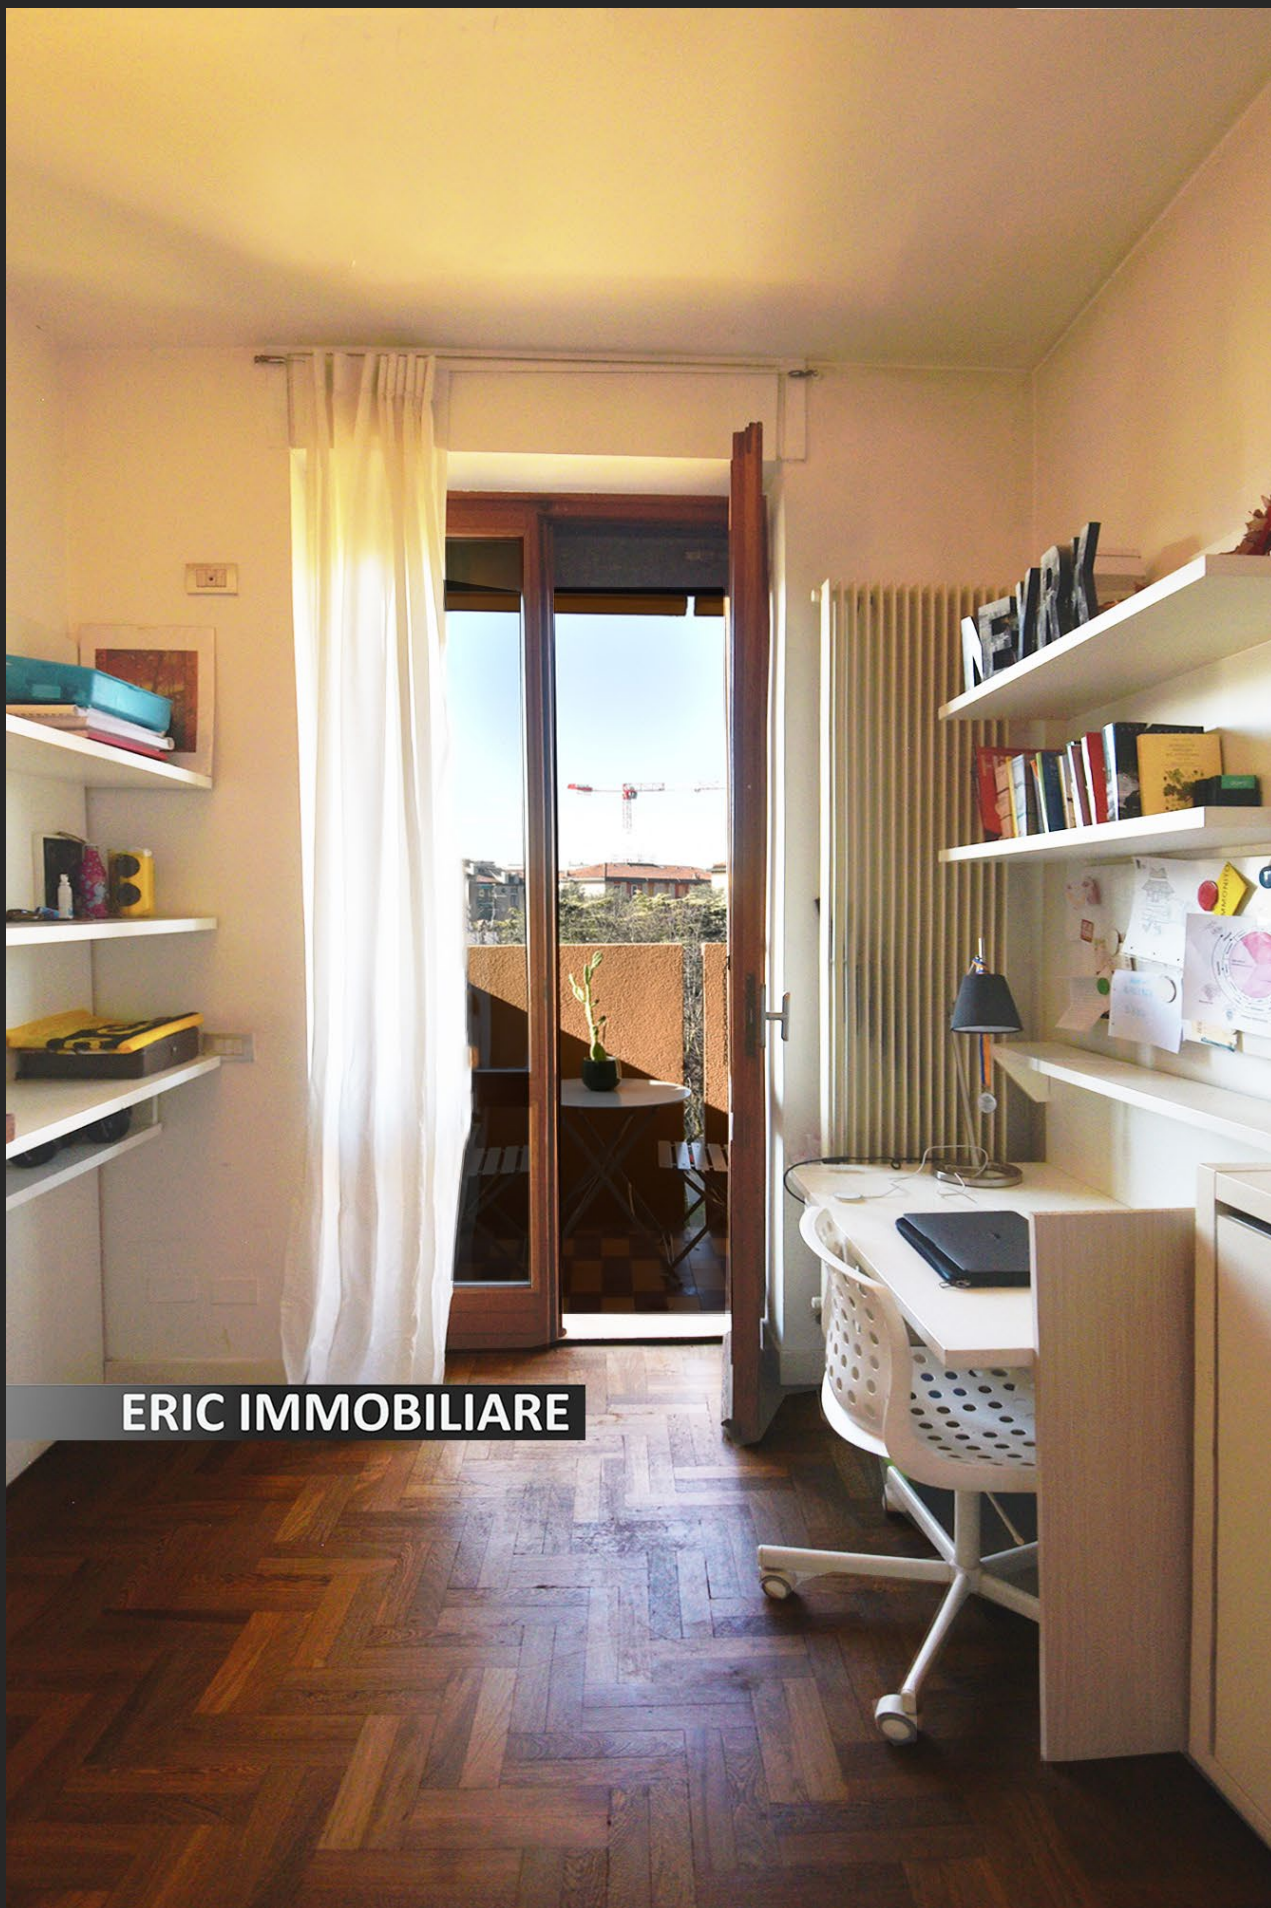

ERIC IMMOBILIARE